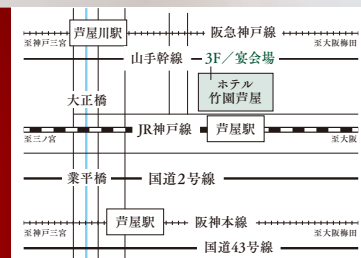

お支払い方法

ご来館(1F フロント)または銀行振込にて、
ご予約申し込み日より7日以内にご入金ください。

※誠に勝手ながら振込手数料はお客様のご負担とさせていただきます。

ホテル竹園芦屋
Instagram