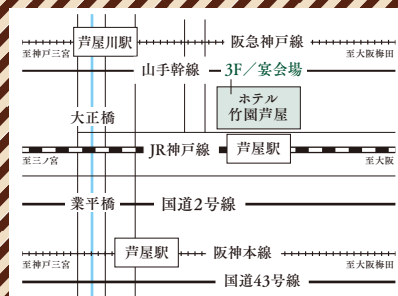

“あなたの好き”を
見つけませんか？

第10回

竹園

TEKEZONO

わくわく
WAKUWAKU

マルシェ

MARCHE

フード
ドリンク

2024

11.13 Wed.

11:00 - 16:00 入場無料

会場：ホテル竹園芦屋 3F「飛鳥の間」

51店のブースが集結！

ホテル竹園芦屋 公式 HP・Instagram

公式
HP

〒659-0092 兵庫県芦屋市大原町 10-1

〈お問い合わせ〉 TEL 0797-32-9581 (ホテル総合受付直通)

〈受付時間〉10:00 ~ 19:00 <https://takezono.co.jp>

出店ブースリスト

フード
ドリンク

御菓子司 杵屋豊光

くるみ大福・栗大福・どら焼き・お赤飯・細雪物語

Micco

お野菜の販売