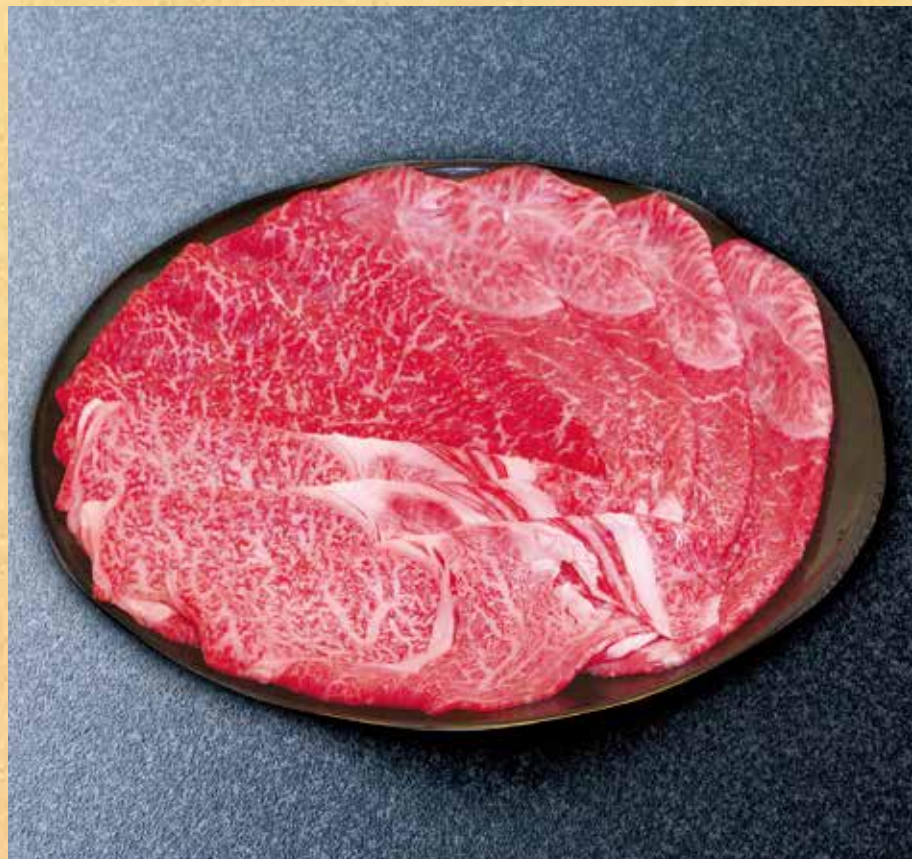

モモバラ(500g)・ウデバラ(500g)

スライス食べくらべセット
400g

サーロイン(200g)・モモ(200g)

※写真はイメージです。

箱代&梱包代込みの

神戸牛 10,800円 税込コース

あわせ食べくらべセット

500g