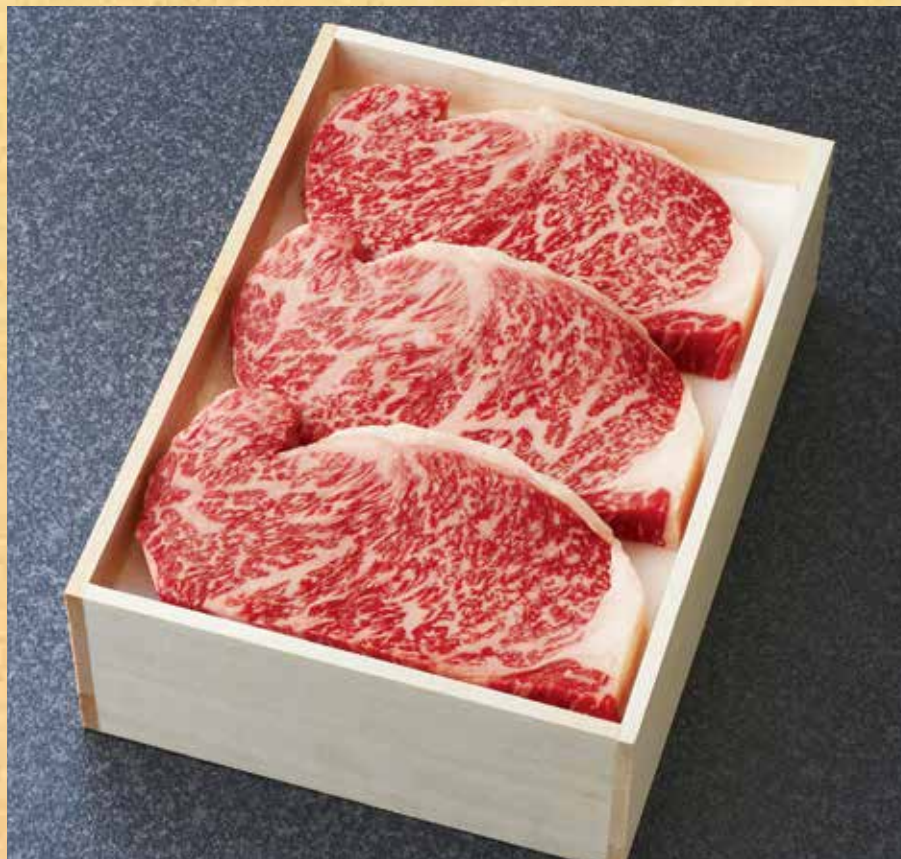

逸品を贈る

神戸牛ギフト

箱代&梱包代込みの

神戸牛 54,000円 税込 コース

サーロインステーキ

840g

280g×3枚 または 210g×4枚

サーロインスライス

840g

※写真はイメージです。

箱代&梱包代込みの

神戸牛 32,400円税込 コース

サーロインステーキ

600g (200g×3枚)

サーロインスライス

600g