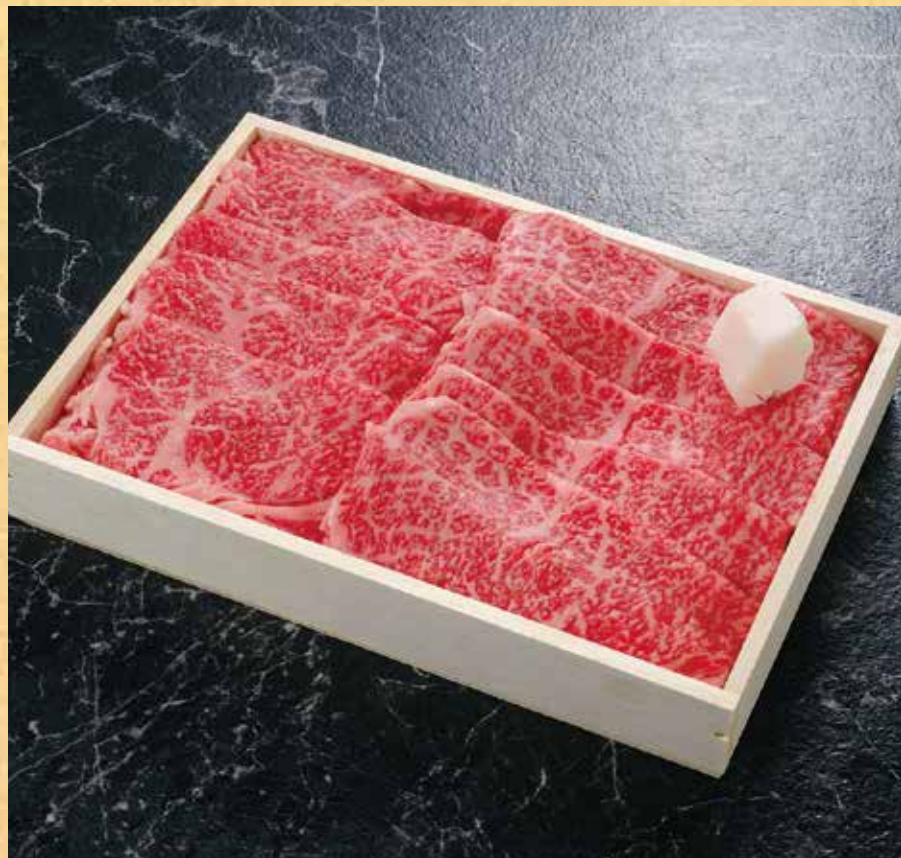

焼肉赤身

800g

※写真はイメージです。

箱代&梱包代込みの

神戸牛 16,200円税込 コース

ロース・カタローススライス
500g

ローススライス
450g

あわせ食べくらべセット
1kg