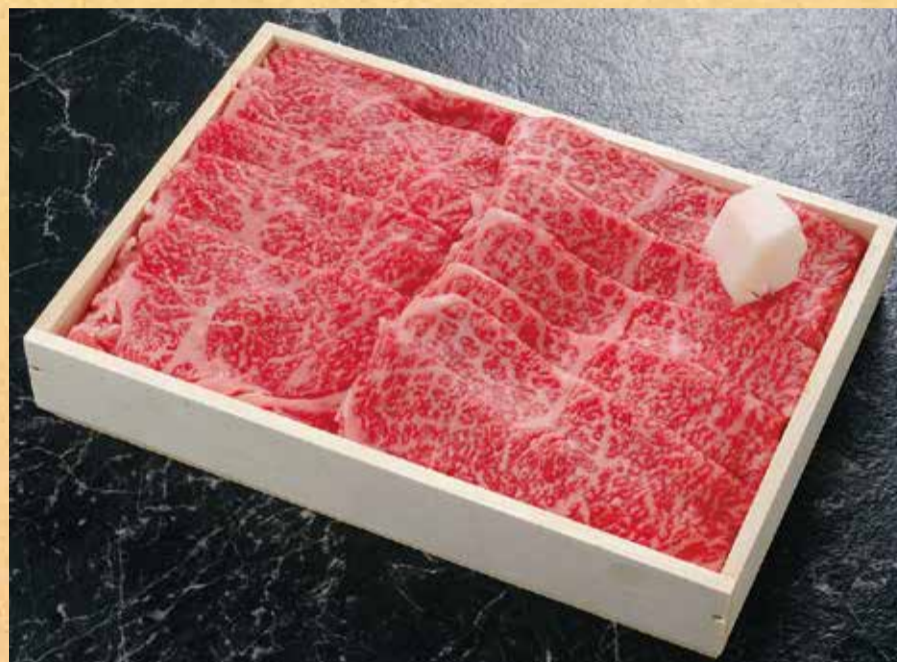

逸品を贈る

箱代&梱包代込みの神戸牛ギフト

神戸牛おすすめベスト4

ローススライス

450g 16,200円 税込

ロース・カタローススライス

500g 16,200円 税込

霜降り食べくらべセット