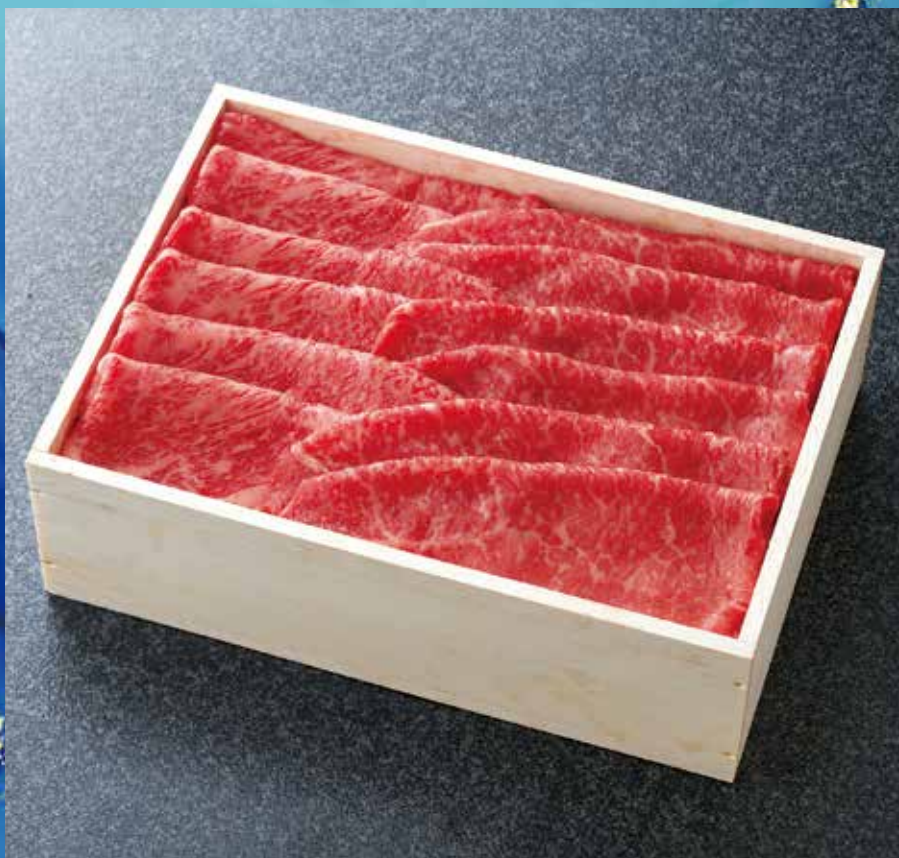

600g

スライス食べくらべセット

650g

サーロイン(450g)・モモ(200g)

焼肉頂^{いただき}セット

600g

サーロイン(200g)・フィレ(200g)
ザブトン(200g)

※写真はイメージです。