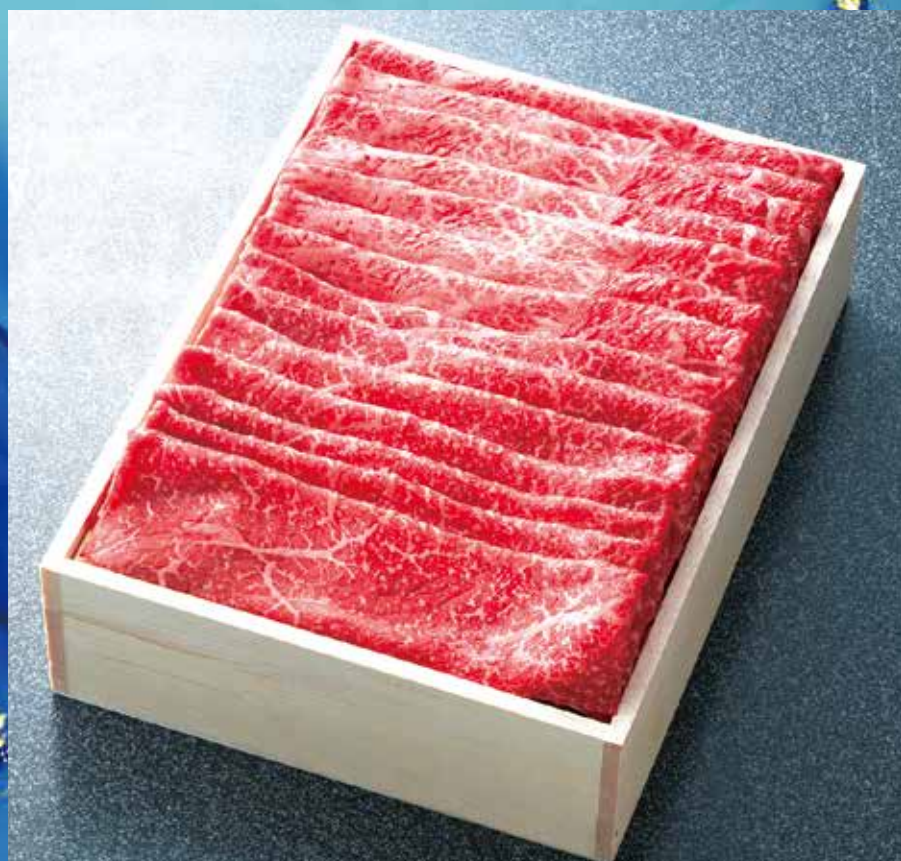

あわせ食べくらべセット
1kg
モモバラ(500g)・ウデバラ(500g)