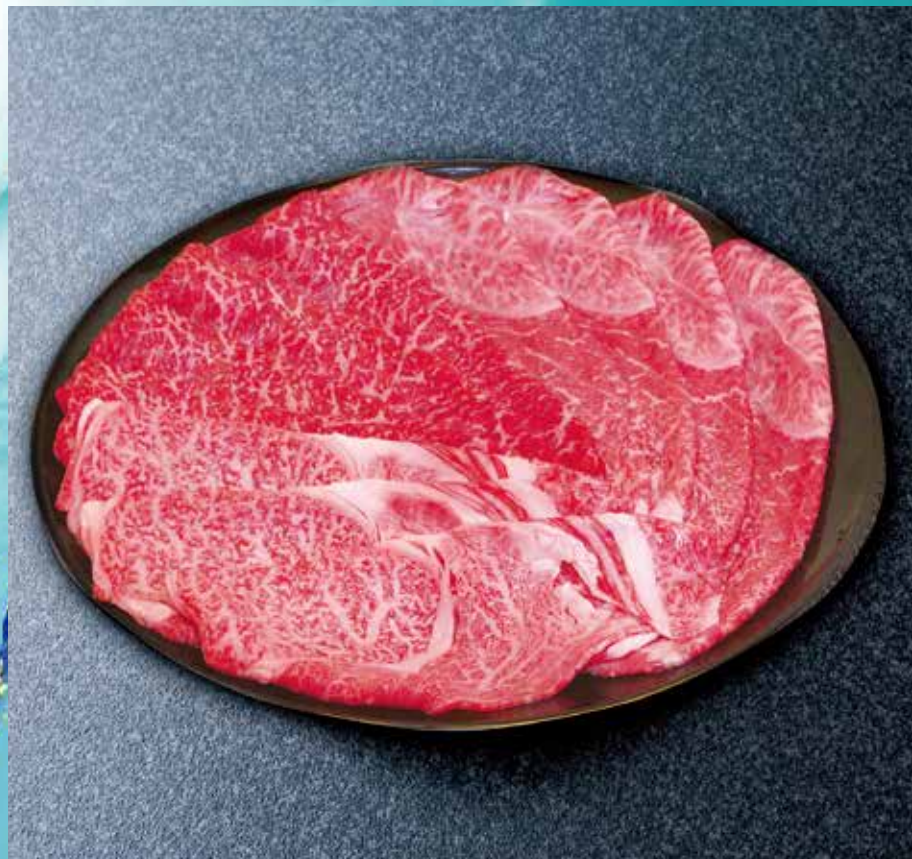

箱代&梱包代込みの
神戸牛 16,200円税込コース

ロース・カタローススライス
500g

ローススライス
450g

あわせ食べくらべセット
1kg
モモバラ(500g)・ウデバラ(500g)

スライス食べくらべセット
400g
サーロイン(200g)・モモ(200g)

箱代&梱包代込みの

神戸牛 10,800円税込コース

あわせ食べくらべセット