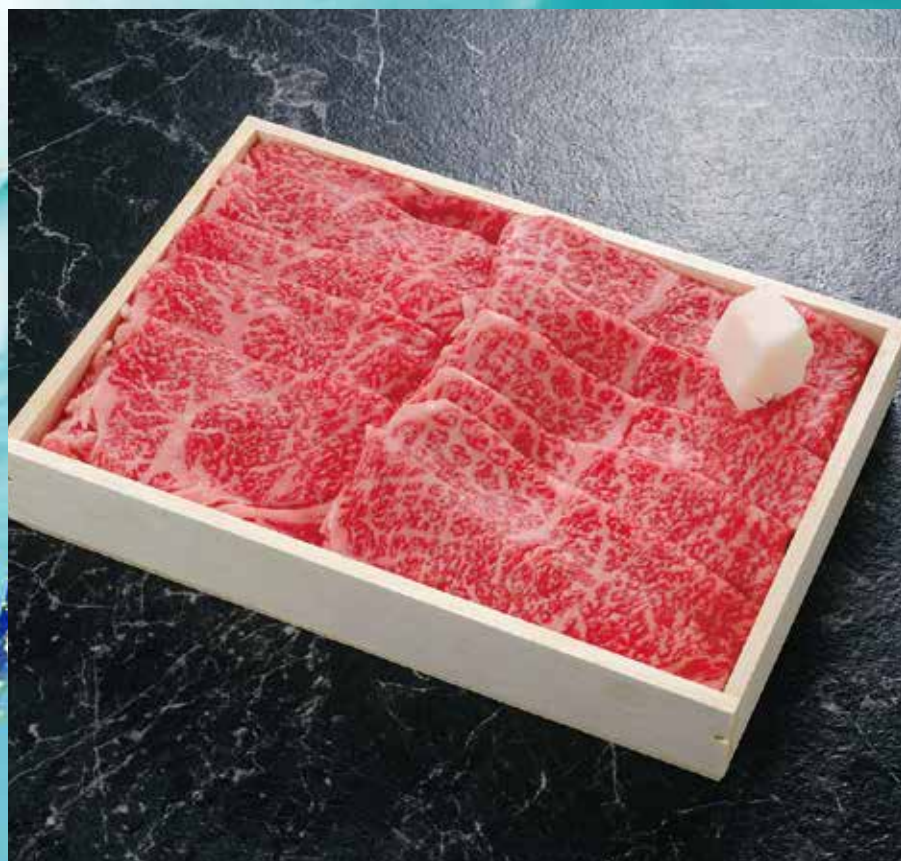

箱代&梱包代込みの
神戸牛 16,200円税込コース

ロース・カタローススライス
500g