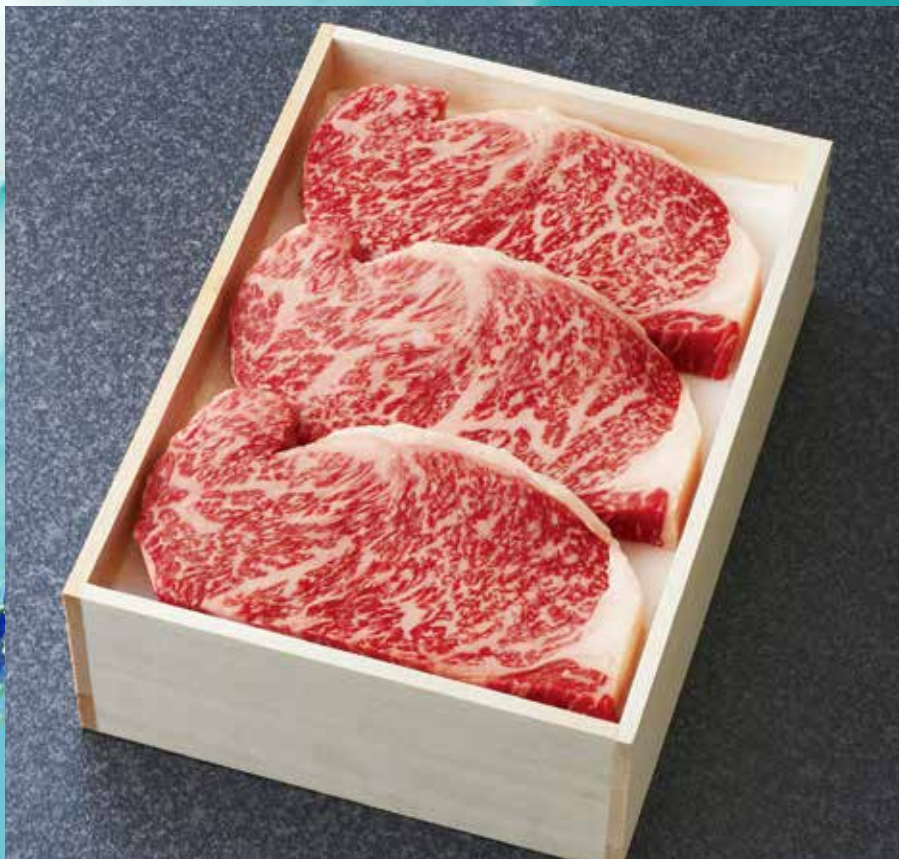

逸品を送る

箱代&梱包代込みの

神戸牛お中元ギフト

箱代&梱包代込みの

神戸牛 54,000円税込コース

サーロインステーキ

840g

280g×3枚 または 210g×4枚

サーロインスライス

840g

※写真はイメージです。

箱代&梱包代込みの

神戸牛 32,400円 税込コース

サーロインステーキ

600g (200g×3枚)

サーロインスライス