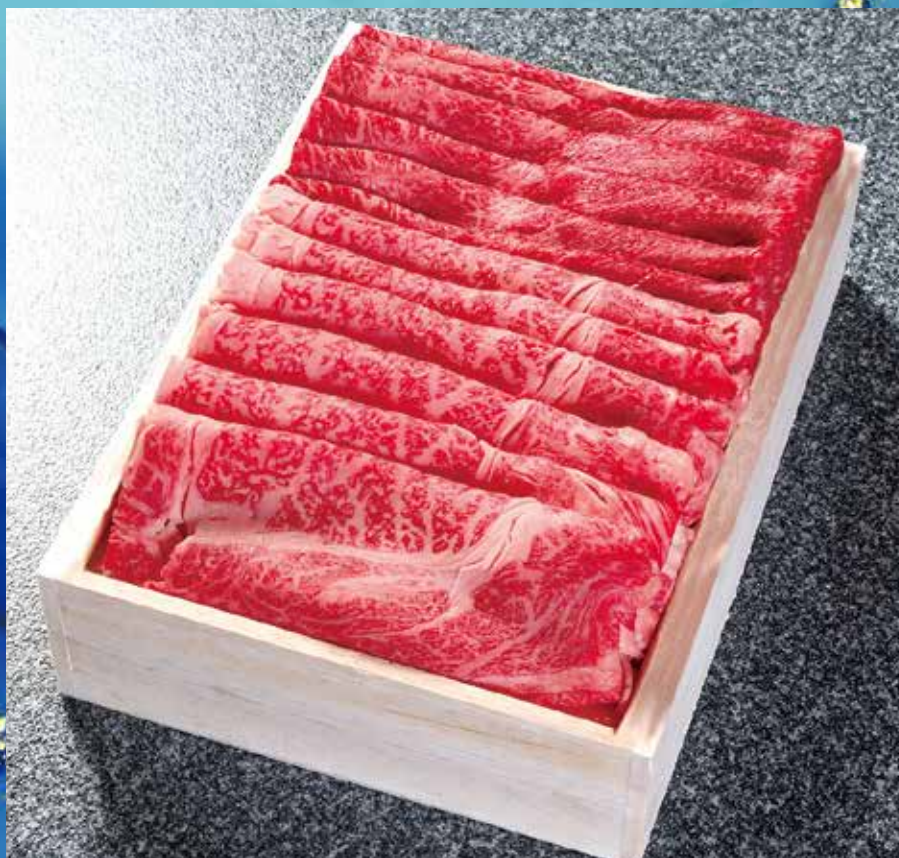

箱代&梱包代込みの

神戸牛 21,600円 税込コース

サーロインステーキ

400g (200g×2枚)

スライス食べくらべセット

600g

サーロイン(300g)・モモ(300g)

霜降り食べくらべセット