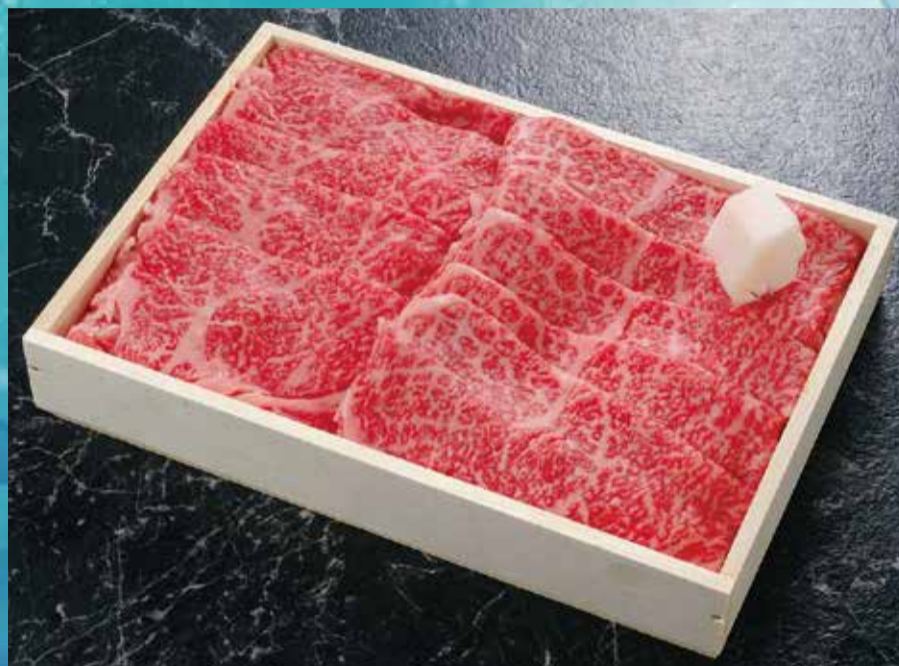

逸品を送る

箱代&梱包代込みの神戸牛お中元ギフト

お中元おすすめベスト4

ローススライス

450g 16,200円 税込

ロース・カタローススライス

500g 16,200円 税込

霜降り食べくらべセット