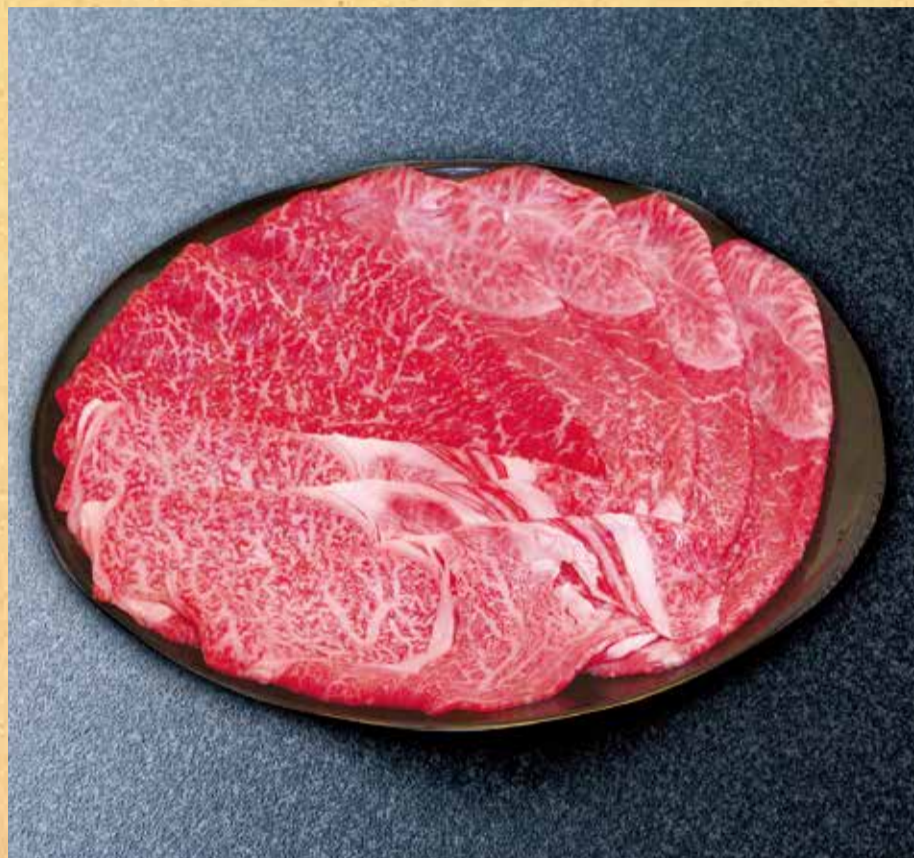

スライス食べくらべセット

400g

サーロイン(200g)・モモ(200g)

※写真はイメージです。

箱代&梱包代込みの

**神戸牛 10,800円 税込コース**