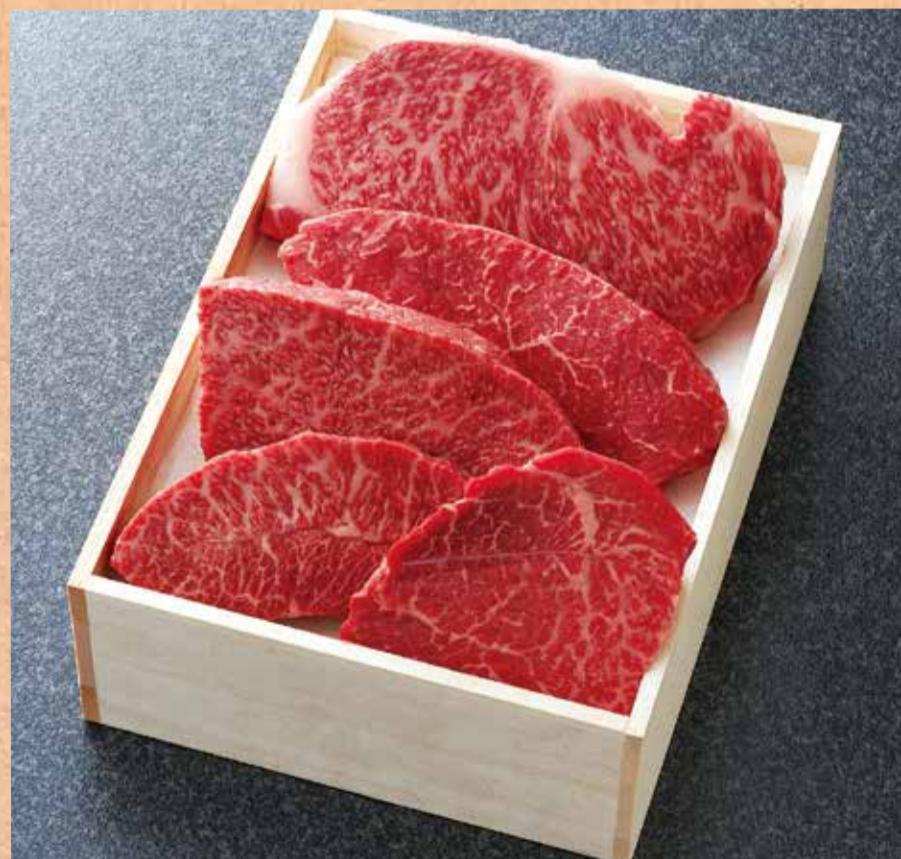

スライス食べくらべセット

600g

サーロイン(300g)・モモ(300g)

霜降り食べくらべセット

1kg

カタロース(500g)・ウデ(500g)

希少部位ステーキセット

660g