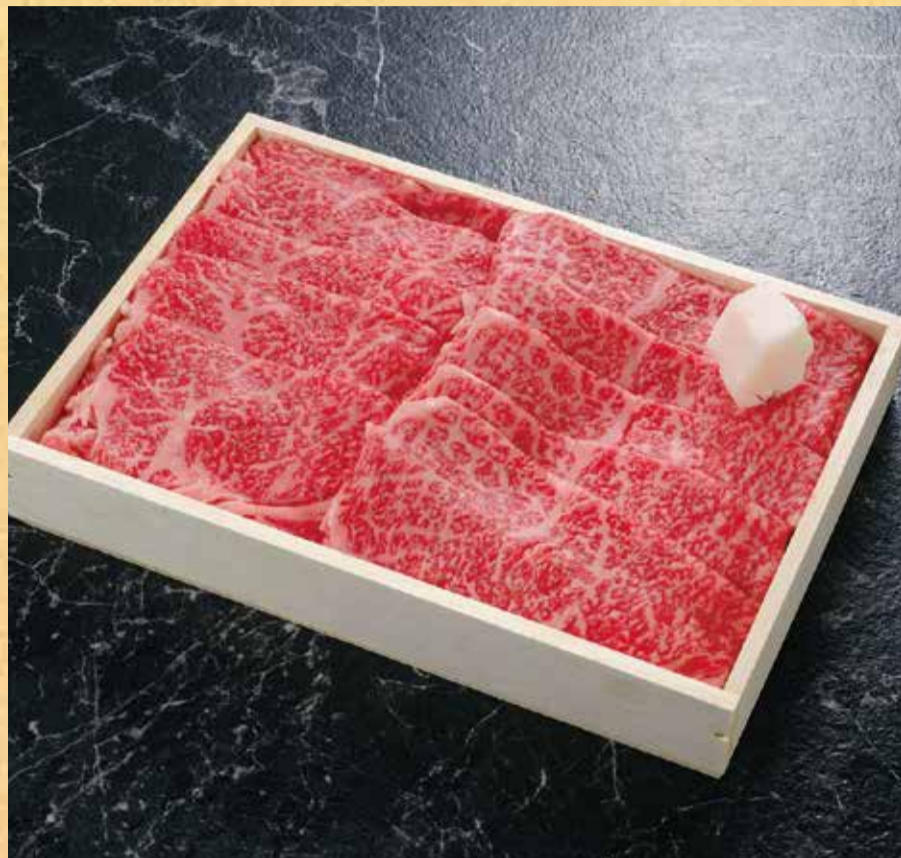

箱代&梱包代込みの

神戸牛 16,200円税込 コース

ロース・カタローススライス

500g