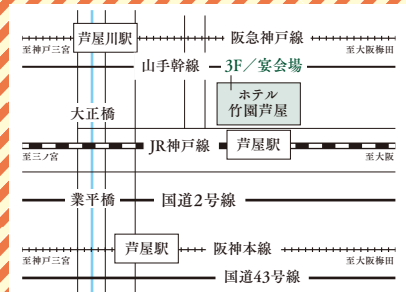

【数量限定】

50店のブースが集結!

ホテル竹園芦屋 公式 LINE・Instagram

〒659-0092 兵庫県芦屋市大原町 10-1

〈お問い合わせ〉 **TEL 0797-32-9581** (ホテル総合受付直通)

〈受付時間〉10:00 ~ 19:00 <https://takezono.co.jp>

出店ブースリスト

フード
ドリンク