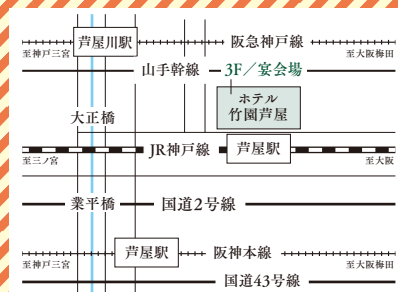

ÉLBÉRUN
Shakaya Since 1961

竹園
1961年創業
老舗洋菓子店

コラボクッキー

特別販売いたします!

【数量限定】

50店のブースが集結!

ホテル竹園芦屋 公式 LINE・Instagram

〒659-0092 兵庫県芦屋市大原町 10-1

〈お問い合わせ〉 TEL 0797-32-9581 (ホテル総合受付直通)

〈受付時間〉10:00 ~ 19:00 <https://takezono.co.jp>

出店ブースリスト

フード
ドリンク

御菓子司 杵屋豊光

柏餅・苺大福・くるみ大福・お赤飯・細雪物語

Micco

お野菜の販売・お野菜の宅配・お野菜ギフトの案内