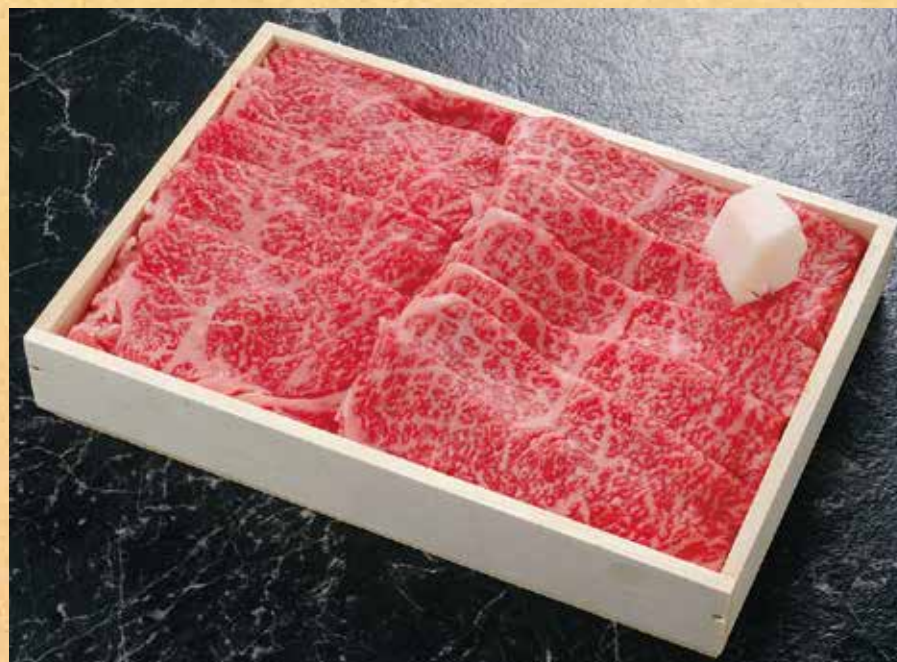

逸品を送る

箱代&梱包代込みの神戸牛ギフト

神戸牛おすすめベスト4

ローススライス

450g 16,200円 税込

ロース・カタローススライス

500g 16,200円 税込

霜降り食べくらべセット