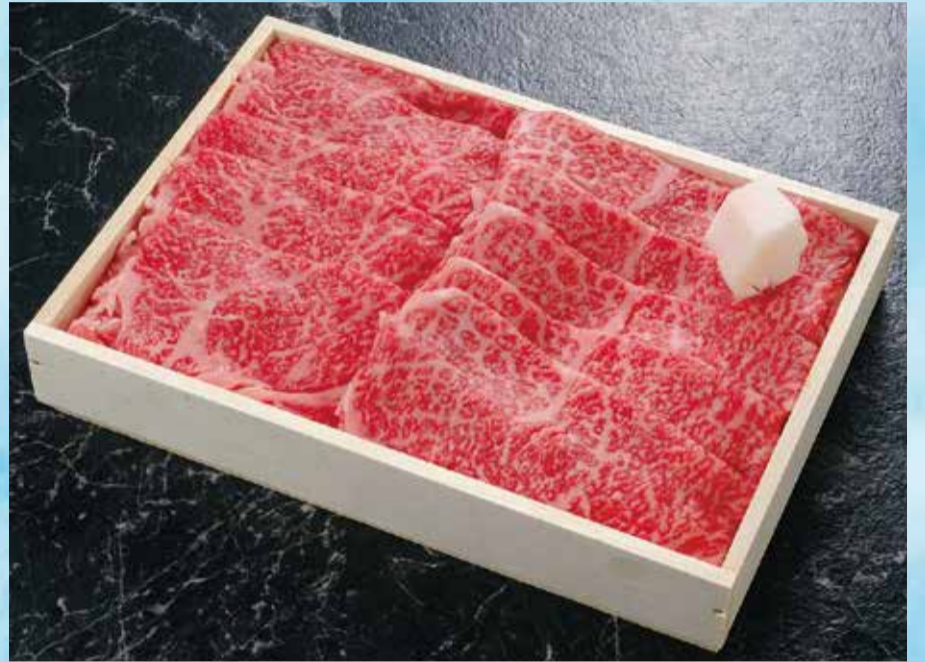

逸品を送る

箱代&梱包代込みの神戸牛お中元ギフト

お中元おすすめベスト4

ローススライス
16,200円 450g

ロース・カタローススライス
16,200円 500g

霜降り食べくらべセット
10,800円 450g
カタロース(200g)・ウデ(250g)
21,600円 1kg
カタロース(500g)・ウデ(500g)

焼肉王道セット
10,800円 400g
ランプ(100g)・マル(150g)・バラ(150g)