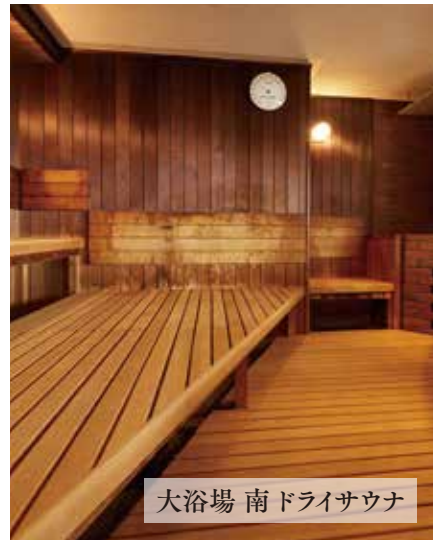

9階大浴場 リニューアルのご案内

リニューアルした大浴場にて
心ゆくまでごゆっくりお過ごしください。
またサウナは、北側にナノミストサウナ、南側にドライサウナがございます。
ぜひ、そちらも合わせてお楽しみください。

大浴場 北 更衣室

大浴場 北

大浴場 北 ナノミストサウナ

大浴場 南 更衣室

大浴場 南

大浴場 南 ドライサウナ

※写真はイメージです。