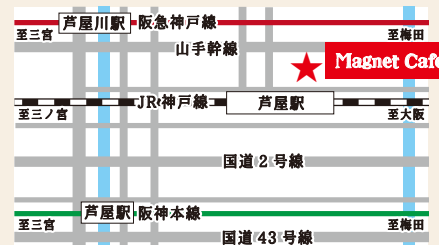

※3歳以下のお子さまは無料

2017.10月

日	月	火	水	木	金	土
1	2	3	4	5	6	7
8	9 体育の日	10	11	12	13 開催日	14 開催日
15 開催日	16 開催日	17 開催日	18	19	20	21
22	23	24	25	26	27	28
29	30	31				

ホテルの街カフェ

Magnet Cafe

マグネットカフェ竹園

ホテル竹園芦屋 1 階

〒659-0092 兵庫県芦屋市大原町 10-1

<http://www.takezono.co.jp>

TEL 〈ご予約・お問合わせ〉 0797-31-9910

年中無休 7:00～22:00 (ラストオーダー 21:00)

◇モーニングタイム 7:00～11:00 ※モーニングビュッフェの

◇ランチタイム 11:00～14:00 ラストオーダーは10:00です

JR「芦屋」駅から北側に徒歩1分
阪急「芦屋川」駅から徒歩10分 阪神「芦屋」駅から徒歩18分