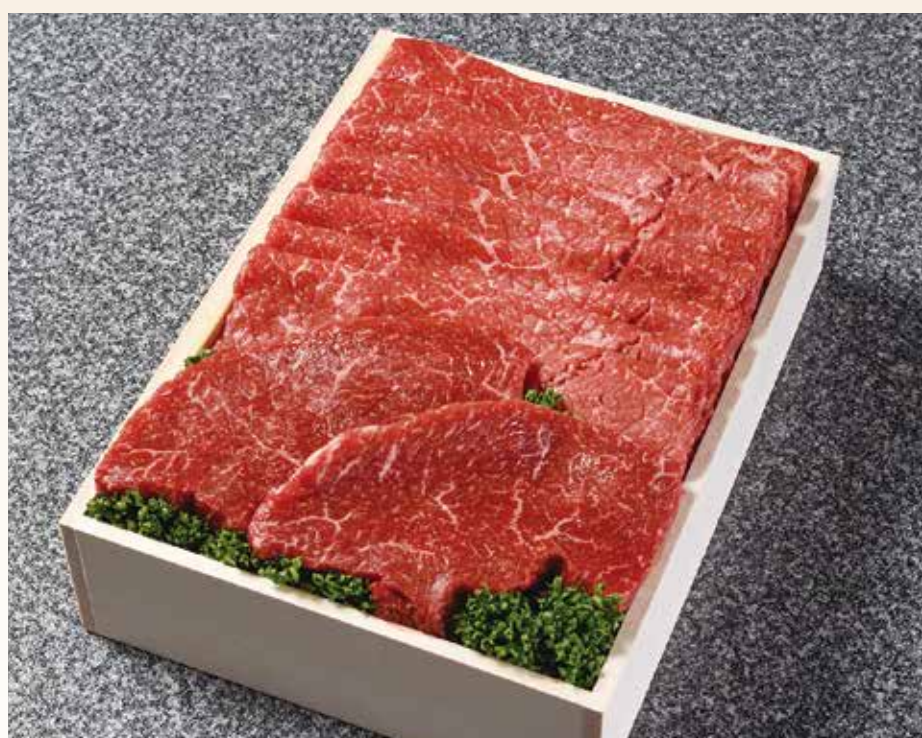

うめだ阪急店
のみの取り扱いと
なります

お問い合わせは
うめだ阪急店まで

逸品を、贈る。

箱代&梱包代込みの
神戸牛ギフト

お歳暮おすすめ ベスト4

モモスライス・ステーキセット

16,200円 760g

モモスライス(500g)
モモステーキ(130g)×2枚