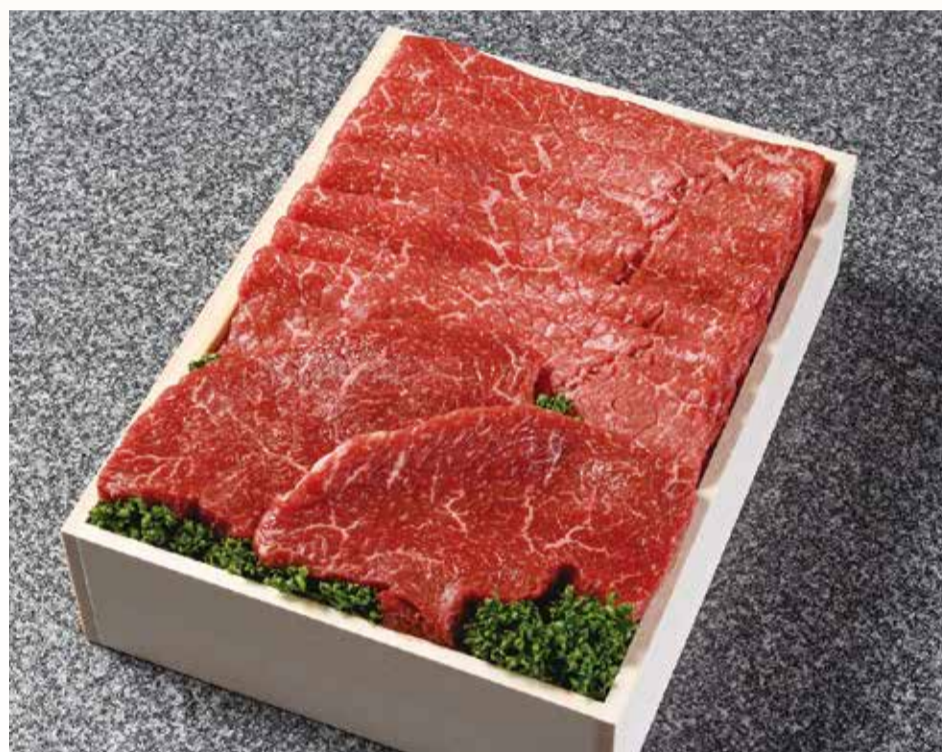

## ご贈答おすすめ ベスト4

モモスライス・ステーキセット

16,200円 860g

モモスライス(600g)  
モモステーキ(130g)×2枚

焼肉王道セット

10,800円 450g

ランプ(150g)、マル(150g)、バラ(150g)

霜ふり食べくらべセット